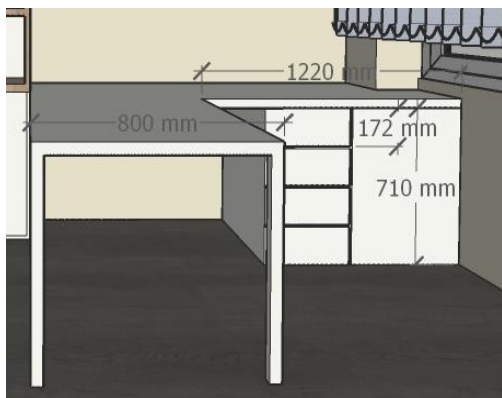

Nábytková zostava

Nábytková zostava

Rozmery (Š x V x H) spodná časť 810 mm, vrchná časť 2410 mm x 2500 mm x 390 mm - vid' obrázok

- Dekor: Dub Halifax prírodný H1180/ST37
- dekor: W911 ST2 Krémová biela
- Zadná stena sololit vo farbe skriň u políc vid' obrázok
- Police vyrobené z DTD, na namáhaných hranách plochách čiel je ABS 2 mm.
- Korpus - o hrúbke 18 mm
- Na dverách skriniek a šuflíkov 3D hranovanie
- Skrinky predelené na dve časti výškovo nastaviteľnou policou
- Systém otvárania : push