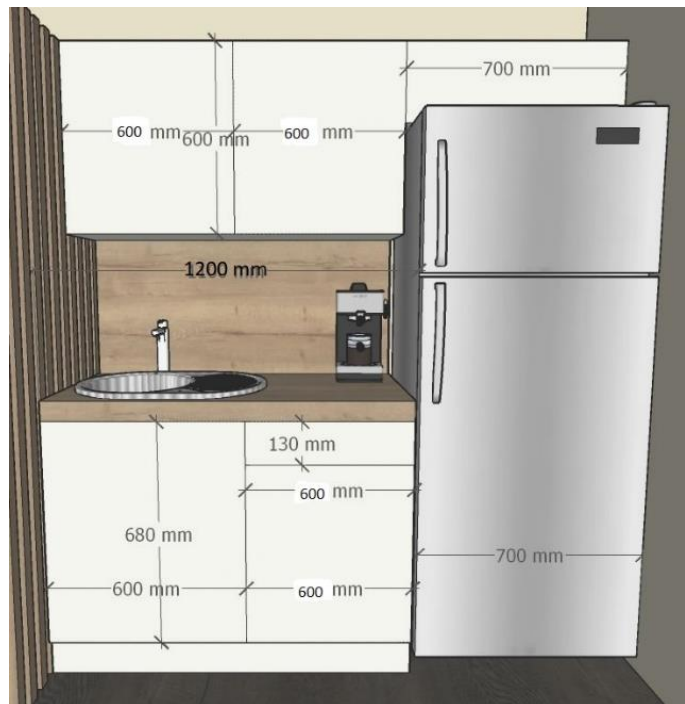

Špecifikácia predmetu zákazky – kancelária č. 1

Univerzálna viacúčelová skriňa

- Rozmery V x Š x H: 2500 mm x 700 mm x 600 mm
- Systém otvárania : push
- Dekor: W911 ST2 Krémová biela
- Členená na dve časti – spodnú a vrchnú
Spodná časť – úložný priestor, bez políc
Členenie vrchnej časti: na 3 vnútorné bloky:
Ľavý vnútorný blok – úložný priestor s vešiakovou oválnou tyčou chrómovou
Pravý vnútorný blok – 2x vnútorné police výškovo nastaviteľné
Horný vnútorný blok – predelený výškovo nastaviteľnou policou
- Nábytok je vyrobený z DTD – Lamino
- Na namáhaných hranách plochách čiel je ABS 2 mm.
- Na dverách skriniek 3D hranovanie
- Korpus - o hrúbke 18 mm, zadná stena sololit vo farbe skrine.
- Skriňa vybavená klzákmi v počte minimálne 6 ks, aby sa zabránilo poškrabaniu podlahy.
- 2 x otváravé dvere vo vrchnej časti skrine
- Pánty na spodnej časti ľavé
- vyobrazenie vnútorného členenia skrine vid' ilustračný obrázok
- konštrukciu výrobku je nutné ukotviť k stene

Kuchynská linka

- Kuchynská linka je na chrómových nožičkách matných (rozmer 60 mm x 60 mm), výškovo nastaviteľných
- Systém otvárania : push
- korpus, dvere a čelá zásuviek v dezéne W911 ST2 Krémová biela
- Horné skrinky:
 - 2 ks - rozmer (Š x V x H) 600 mm x 600 mm x 300 mm, predelené policou
 - 1 ks - rozmer (Š x V x H) 700 mm x 220 mm x 300 mm
- Dolné skrinky:
 - 1 ks skrinka drezová - rozmer (Š x V x H) 600 mm x 680 mm x 510 mm
 - 1 ks skrinka so šuflíkom - rozmer (Š x V x H) 600 mm x 600 mm x 510 mm, z toho výška šuflíka 130 mm, skrinka pod šuflíkom predelená policou
- pracovná doska a zástena k pracovnej doske v dezéne Dub Halifax prírodný H1180/ST37

Zástena: rozmer (H x Š x V) 9,6 mm x 500 mm x 1200 mm, vodeodolný vysokotlakový laminát, ABS hrana

Pracovná doska: rozmer (H x Š x V) 38 mm x 600 mm x 1200 mm, vodeodolná laminátová drevotrieska, rovná ABS hrana