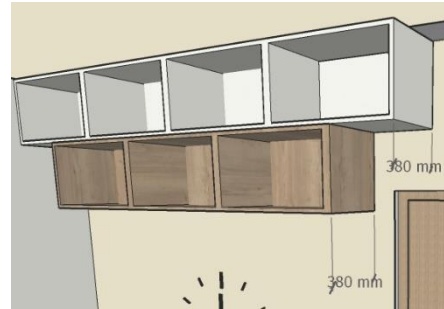

Špecifikácia predmetu zákazky – kancelária č. 1

Univerzálna viacúčelová skriňa

- Rozmery V x Š x H: 2500 mm x 700 mm x 600 mm
- Systém otvárania : push
- Dekor: W911 ST2 Krémová biela
- Členená na dve časti – spodnú a vrchnú
Spodná časť – úložný priestor, bez políc
Členenie vrchnej časti: na 3 vnútorné bloky:
Ľavý vnútorný blok – úložný priestor s vešiakovou oválnou tyčou chrómovou
Pravý vnútorný blok – 2x vnútorné police výškovo nastaviteľné
Horný vnútorný blok – predelený výškovo nastaviteľnou policou
- Nábytok je vyrobený z DTD – Lamino
- Na namáhaných hranách plochách čiel je ABS 2 mm.
- Na dverách skriniek 3D hranovanie
- Korpus - o hrúbke 18 mm, zadná stena sololit vo farbe skrine.
- Skriňa vybavená klzákmi v počte minimálne 6 ks, aby sa zabránilo poškrabaniu podlahy.
- 2 x otváravé dvere vo vrchnej časti skrine
- Pánty na spodnej časti ľavé
- vyobrazenie vnútorného členenia skrine vid' ilustračný obrázok
- konštrukciu výrobku je nutné ukotviť k stene

Kuchynská linka

- Kuchynská linka je na chrómových nožičkách matných (rozmer 60 mm x 60 mm), výškovo nastaviteľných
- Systém otvárania : push
- korpus, dvere a čelá zásuviek v dezéne W911 ST2 Krémová biela
- Horné skrinky:
 - 2 ks - rozmer (Š x V x H) 600 mm x 600 mm x 300 mm, predelené policou
 - 1 ks - rozmer (Š x V x H) 700 mm x 220 mm x 300 mm
- Dolné skrinky:
 - 1 ks skrinka drezová - rozmer (Š x V x H) 600 mm x 680 mm x 510 mm
 - 1 ks skrinka so šuflíkom - rozmer (Š x V x H) 600 mm x 600 mm x 510 mm, z toho výška šuflíka 130 mm, skrinka pod šuflíkom predelená policou
- pracovná doska a zástena k pracovnej doske v dezéne Dub Halifax prírodný H1180/ST37