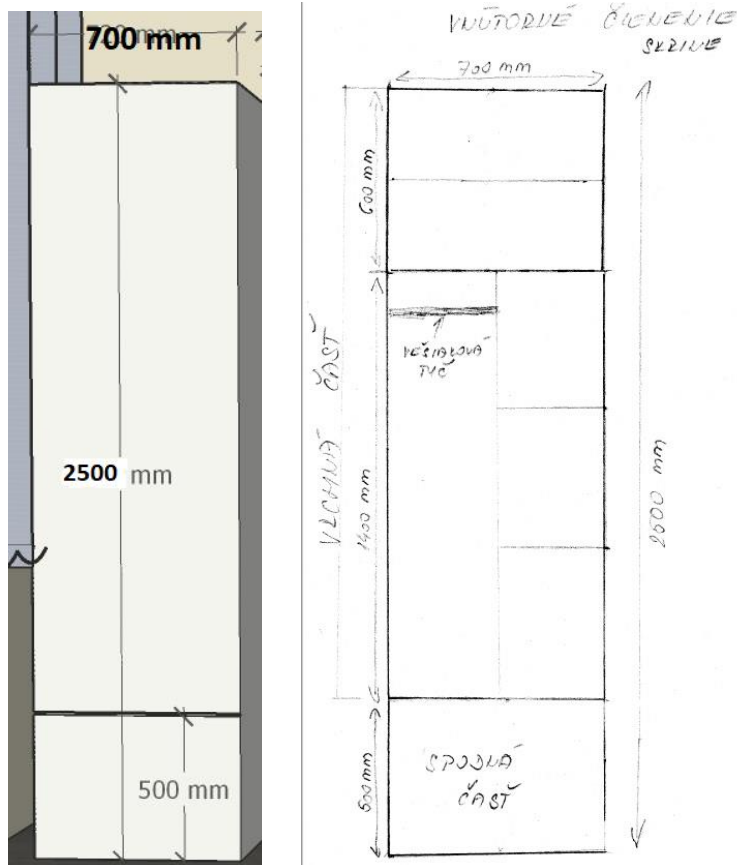

Špecifikácia predmetu zákazky – kancelária č. 1

Univerzálna viacúčelová skriňa

- Rozmery V x Š x H: 2500 mm x 700 mm x 600 mm
- Systém otvárania : push
- Dekor: W911 ST2 Krémová biela
- Členená na dve časti – spodnú a vrchnú
Spodná časť – úložný priestor, bez políc
Členenie vrchnej časti: na 3 vnútorné bloky:
Ľavý vnútorný blok – úložný priestor s vešiakovou oválnou tyčou chrómovou
Pravý vnútorný blok – 2x vnútorné police výškovo nastaviteľné
Horný vnútorný blok – predelený výškovo nastaviteľnou policou
- Nábytok je vyrobený z DTD – Lamino
- Na namáhaných hranách plochách čiel je ABS 2 mm.
- Na dverách skriniek 3D hranovanie
- Korpus - o hrúbke 18 mm, zadná stena sololit vo farbe skrine.
- Skriňa vybavená klzákmi v počte minimálne 6 ks, aby sa zabránilo poškrabaniu podlahy.
- 2 x otváravé dvere vo vrchnej časti skrine
- Pánty na spodnej časti ľavé
- vyobrazenie vnútorného členenia skrine vid' ilustračný obrázok
- konštrukciu výrobku je nutné ukotviť k stene

Kuchynská linka

- Kuchynská linka je na chrómových nožičkách matných (rozmer 60 mm x 60 mm), výškovo nastaviteľných
- Systém otvárania : push
- korpus, dvere a čelá zásuviek v dezéne W911 ST2 Krémová biela
- Horné skrinky:
 - 2 ks - rozmer (Š x V x H) 600 mm x 600 mm x 300 mm, predelené policou
 - 1 ks - rozmer (Š x V x H) 700 mm x 220 mm x 300 mm
- Dolné skrinky:
 - 1 ks skrinka drezová - rozmer (Š x V x H) 600 mm x 680 mm x 510 mm
 - 1 ks skrinka so šuflíkom - rozmer (Š x V x H) 600 mm x 600 mm x 510 mm, z toho výška šuflíka 130 mm, skrinka pod šuflíkom predelená policou
- pracovná doska a zástena k pracovnej doske v dezéne Dub Halifax prírodný H1180/ST37

Zástena: rozmer (H x Š x V) 9,6 mm x 500 mm x 1200 mm, vodeodolný vysokotlakový laminát, ABS hrana

Pracovná doska: rozmer (H x Š x V) 38 mm x 600 mm x 1200 mm, vodeodolná laminátová drevotrieska, rovná ABS hrana