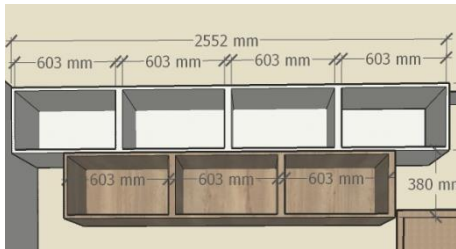

Špecifikácia predmetu zákazky – kancelária č. 1

Univerzálna viacúčelová skriňa

- Rozmery V x Š x H: 2500 mm x 700 mm x 600 mm
- Systém otvárania : push
- Dekor: W911 ST2 Krémová biela
- Členená na dve časti – spodnú a vrchnú
Spodná časť – úložný priestor, bez políc
Členenie vrchnej časti: na 3 vnútorné bloky:
Ľavý vnútorný blok – úložný priestor s vešiakovou oválnou tyčou chrómovou
Pravý vnútorný blok – 2x vnútorné police výškovo nastaviteľné
Horný vnútorný blok – predelený výškovo nastaviteľnou policou
- Nábytok je vyrobený z DTD – Lamino
- Na namáhaných hranách plochách čiel je ABS 2 mm.
- Na dverách skriniek 3D hranovanie
- Korpus - o hrúbke 18 mm, zadná stena sololit vo farbe skrine.
- Skriňa vybavená klzákmi v počte minimálne 6 ks, aby sa zabránilo poškrabaniu podlahy.
- 2 x otváravé dvere vo vrchnej časti skrine
- Pánty na spodnej časti ľavé
- vyobrazenie vnútorného členenia skrine vid' ilustračný obrázok
- konštrukciu výrobku je nutné ukotviť k stene

Kuchynská linka

- Kuchynská linka je na chrómových nožičkách matných (rozmer 60 mm x 60 mm), výškovo nastaviteľných
- Systém otvárania : push
- korpus, dvere a čelá zásuviek v dezéne W911 ST2 Krémová biela
- Horné skrinky:
 - 2 ks - rozmer (Š x V x H) 600 mm x 600 mm x 300 mm, predelené policou
 - 1 ks - rozmer (Š x V x H) 700 mm x 220 mm x 300 mm
- Dolné skrinky:
 - 1 ks skrinka drezová - rozmer (Š x V x H) 600 mm x 680 mm x 510 mm
 - 1 ks skrinka so šuflíkom - rozmer (Š x V x H) 600 mm x 600 mm x 510 mm, z toho výška šuflíka 130 mm, skrinka pod šuflíkom predelená policou
- pracovná doska a zástena k pracovnej doske v dezéne Dub Halifax prírodný H1180/ST37

Zástena: rozmer (H x Š x V) 9,6 mm x 500 mm x 1200 mm, vodeodolný vysokotlakový laminát, ABS hrana

Pracovná doska: rozmer (H x Š x V) 38 mm x 600 mm x 1200 mm, vodeodolná laminátová drevotrieska, rovná ABS hrana