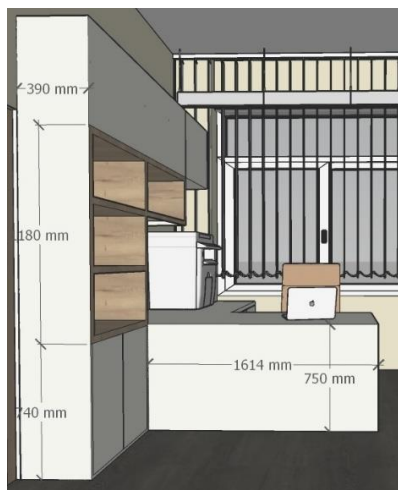

Nábytková zostava

Nábytková zostava

Rozmery (Š x V x H) spodná časť 810 mm, vrchná časť 2410 mm x 2500 mm x 390 mm - vid' obrázok

- Dekor: Dub Halifax prírodný H1180/ST37
- dekor: W911 ST2 Krémová biela
- Zadná stena sololit vo farbe skriň u políc vid' obrázok
- Police vyrobené z DTD, na namáhaných hranách plochách čiel je ABS 2 mm.
- Korpus - o hrúbke 18 mm
- Na dverách skriniek a šuflíkov 3D hranovanie
- Skrinky predelené na dve časti výškovo nastaviteľnou policou
- Systém otvárania : push