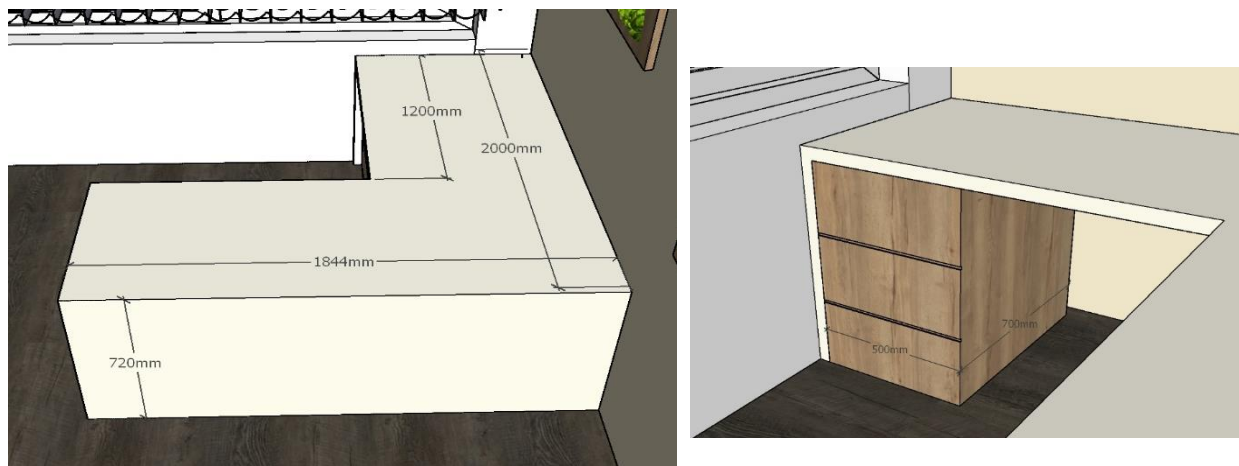

Kancelársky stôl v tvare L

1. dekor W911 ST2 Krémová biela - stôl
   - Dekor: Dub Halifax prírodný H1180/ST37 – šuflíková skrinka
   - Na namáhaných hranách plochách čiel je ABS 2 mm, vrchnej doske stola 3D hranovanie, korpus hrúbka 18 mm, pracovná doska hrúbka 25mm
   - **Rozmer stola: vid' obrázok**
   - Stôl sa skladá z 2 stolov a 1 šuflíkovej skrinky, stoly pripevnené k sebe
2. Stôl č. 1 – rozmer (Š x V x H) 1200 mm x 720 mm x 800 mm. Jeho súčasťou je aj trojšuflíková skrinka s celkovým rozmerom: (Š x V x H) 500 mm x výška bezprostredne pod stolom x 700 mm, korpus hrúbka 18 mm, stolová doska je pripevnená na skrinku, vybavená centrálnym zamykaním a 2 kľúčmi.
3. Skrinka vybavená klzákmi v počte minimálne 6 ks, aby sa zabránilo poškrabaniu podlahy. Na dverách šuflíkov 3D hranovanie, Korpus - o hrúbke 18 mm, zadná stena sololit vo farbe skrinky, otváranie: push
4. Stôl č. 2 – rozmer (Š x V x H) 1844 mm x 720 mm x 800 mm. Stolová doska má prípravu na vedenie kabeláže, okrúhla plastová krytka v cene. Na prednej strane plná doska.
5. Pevná chrómová matná konštrukcia stola so 4 výškovo nastaviteľnými chrómovými matnými nohami s hranatým profilom 50 × 50 mm

Nábytková zostava

Rozmery (Š x V x H) 2400 mm x 2400 mm x 375 mm - vid' obrázok

- Dekor: Dub Halifax prírodný H1180/ST37
- dekor: W911 ST2 Krémová biela
- Zadná stena sololit vo farbe políc alebo skriň
- Police vyrobené z DTD, na namáhaných hranách plochách čiel je ABS 2 mm.
- Korpus - o hrúbke 18 mm
- Na dverách skriniek a šuflíkov 3D hranovanie
- Skrinky predelené na dve časti výškovo nastaviteľnou policou