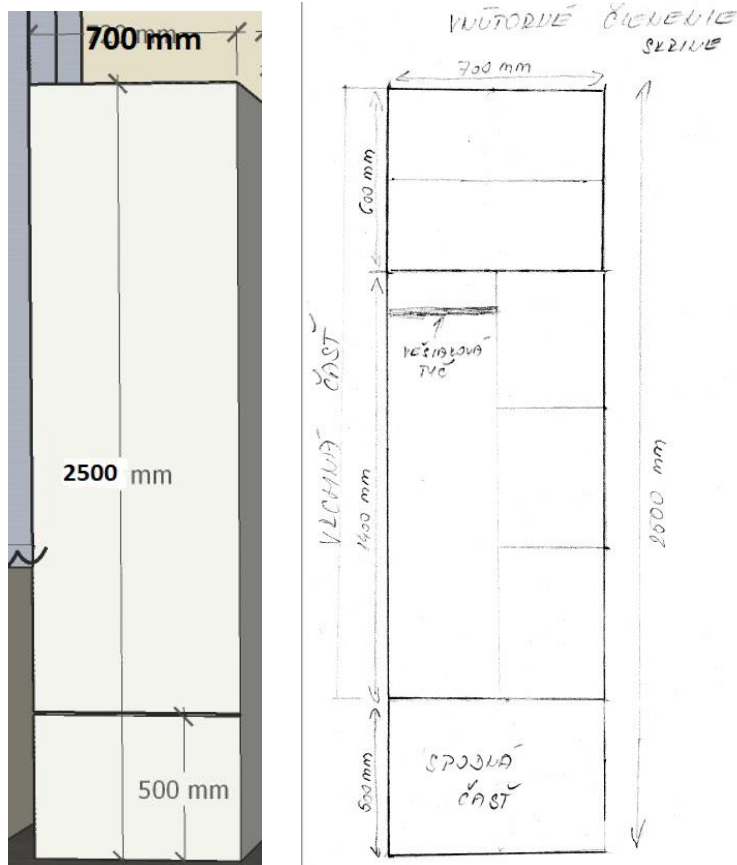

### Univerzálna viacúčelová skriňa

- Rozmery V x Š x H: 2500 mm x 700 mm x 600 mm
- Systém otvárania : push
- Dekor: Dub Halifax prírodný H1180/ST37
- Členená na dve časti – spodnú a vrchnú  
Spodná časť – úložný priestor, bez políc  
Členenie vrchnej časti: na 3 vnútorné bloky:  
Ľavý vnútorný blok – úložný priestor s vešiakovou oválnou tyčou chrómovou  
Pravý vnútorný blok – 2x vnútorné police výškovo nastaviteľné  
Horný vnútorný blok – predelený výškovo nastaviteľnou policou
- Nábytok je vyrobený z DTD – Lamino
- Na namáhaných hranách plochách čiel je ABS 2 mm.
- Na dverách skriniek 3D hranovanie
- Korpus - o hrúbke 18 mm, zadná stena sololit vo farbe skrine.
- Skriňa vybavená klzákmi v počte minimálne 6 ks, aby sa zabránilo poškrabaniu podlahy.
- 2 x otočné dvere vo vrchnej časti skrine
- Pánty na spodnej časti ľavé
- vyobrazenie vnútorného členenia skrine vid' ilustračný obrázok
- konštrukciu výrobku je nutné ukotviť k stene

## Nábytková zostava

**Rozmery (Š x V x H) 2400 mm x 2400 mm x 375 mm - vid' obrázok**

- Dekor: Dub Halifax prírodný H1180/ST37
- dekor: W911 ST2 Krémová biela
- Zadná stena sololit vo farbe políc alebo skriň
- Police vyrobené z DTD, na namáhaných hranách plochách čiel je ABS 2 mm.
- Korpus - o hrúbke 18 mm
- Na dverách skriniek a šuflíkov 3D hranovanie
- Skrinky predelené na dve časti výškovo nastaviteľnou policou