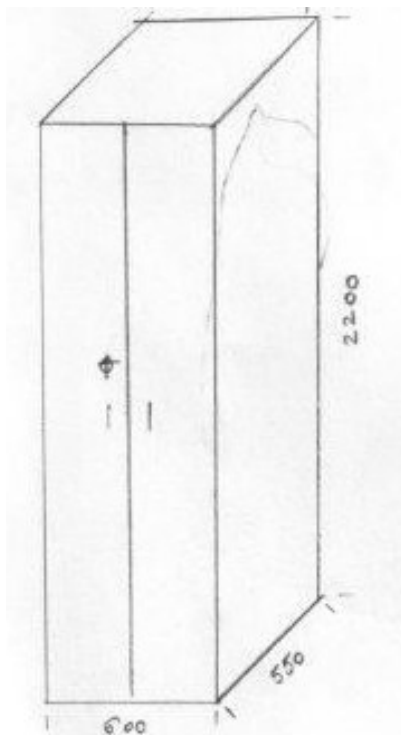

Špecifikácia predmetu zákazky

Skriňa šatník dvojdvierová so zámkom (V-2200 x Š-600 x H-550) mm

Rozmery nábytku sú uvedené v mm , V – výška, Š – šírka, H - hĺbka

Popis:

Nábytok je vyrobený z DTD – Lamino v prevedení Buk.

Na namáhaných hranách plochách čiel a dverí je ABS 2 mm.

Korpusy skriň o hrúbke 18 mm, zadná stena sololit vo farbe skrine.

Dvere skrine – uzamykateľné
zásuvkovým zámkom

Vnútro skrine obsahuje vešiakovú tyč a 3 police, 1 polica nastaviteľná a 2 police (jedna nad tyčou a jedna v spodnej časti skrine) pevne osadené.