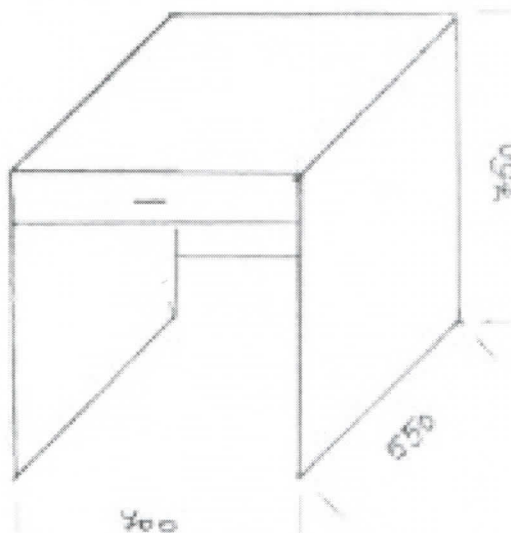

Príloha č. 4

Stôl písací s dvoma zásuvkami (Š-800 x V-750 x H-550) mm

Stôl písací s jednou zásuvkou (Š-700 x V-750 x H-550) mm

**Popis:**

Nábytok je vyrobený z DTD – Lamino v prevedení Buk.

Na namáhaných hranách plochách stolov čiel je ABS 2 mm.