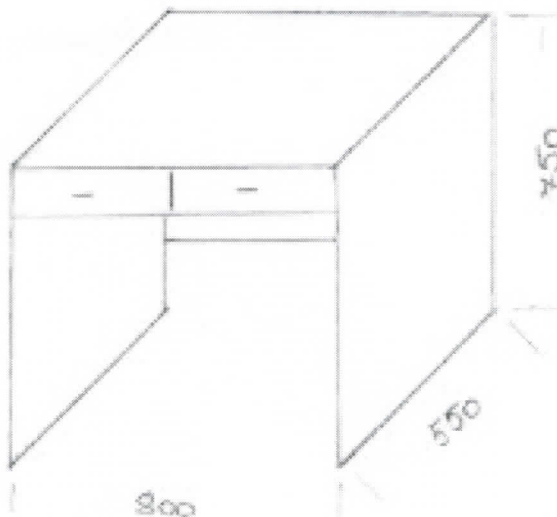

Príloha č. 4

Stôl písací s dvoma zásuvkami (Š-800 x V-750 x H-550) mm

Stôl písací s jednou zásuvkou (Š-700 x V-750 x H-550) mm

**Popis:**

Nábytok je vyrobený z DTD – Lamino v prevedení Buk.

Na namáhaných hranách plochách stolov čiel je ABS 2 mm.